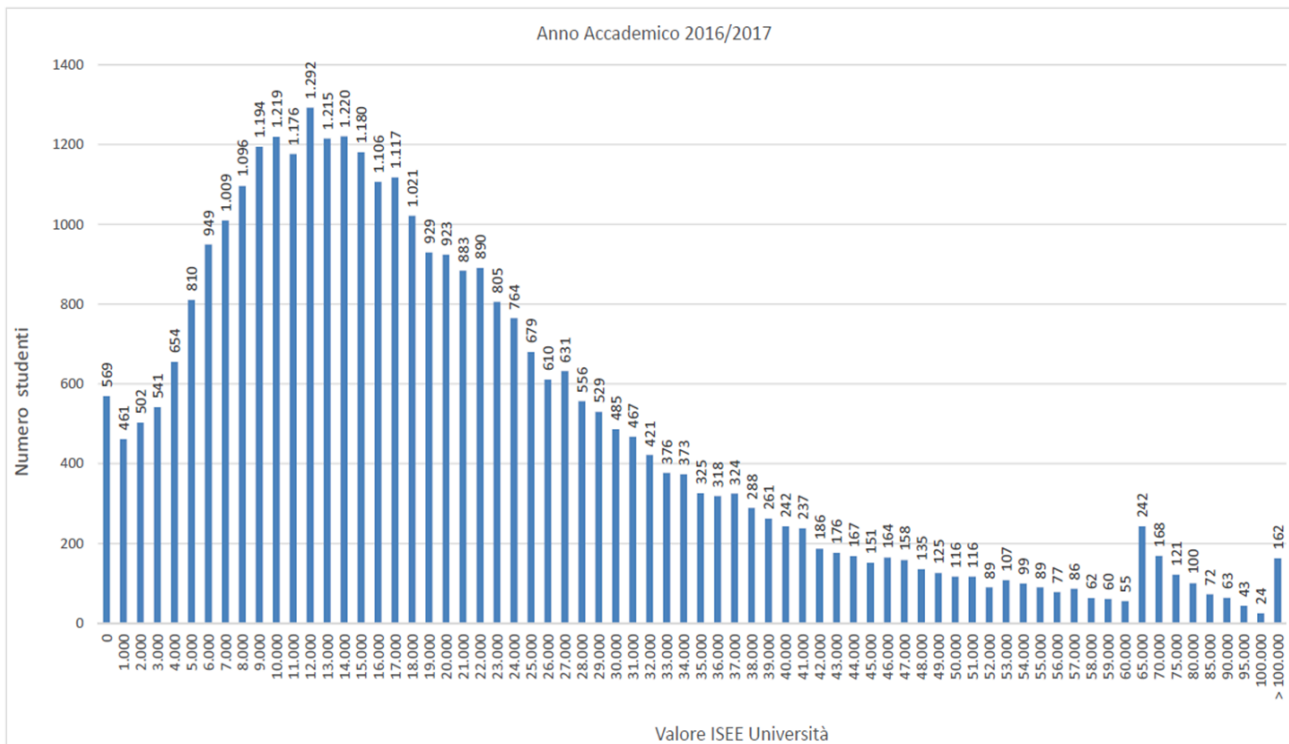

Università degli Studi di Bari Aldo Moro

Iscritti ai corsi di laurea triennale, laurea magistrale, laurea magistrale a ciclo unico e laurea vecchio ordinamento

A.A. 2016/2017 - Studenti dichiaranti ISEE: 33.868 (totale iscritti 45.504)

Legenda: la colonna con ascissa 0 corrisponde agli studenti con ISEEU pari € 0
 la colonna con ascissa 1.000 corrisponde agli studenti con ISEEU da € 0,01 a € 1.000,00

Fonte dati: ESSE3 -- Elaborazione del 22 novembre 2017